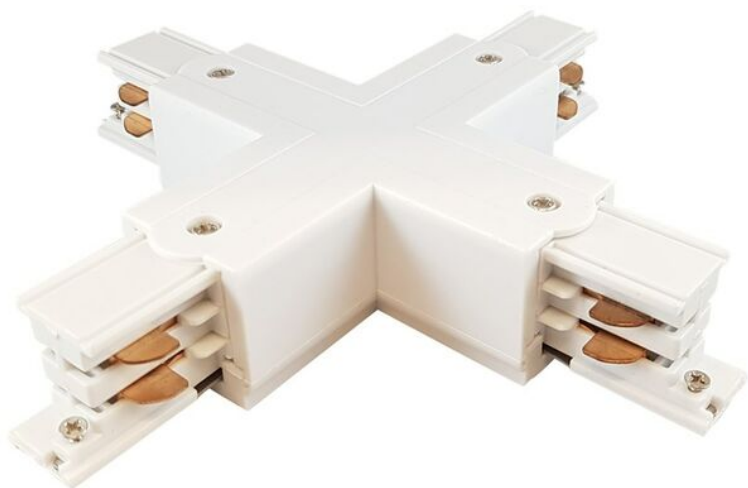

X-jatkos valaisinkiskoon, 230V, 3-vaihe, valkoinen

X-jatkos kiskovalaisinjärjestelmään, 230V 3-vaihe (4 johtoa). Tällä X-jatkoksella tehdään X-risteys valaisinkiskoille. Tämä jatkos toimii myös syöttörasiana. Jatkos tulee kiskon sisään ja jää piiloon lähes kokonaan.

Yhteensopiva Global Trac Pro 3-vaihekosketinkiskon kanssa.

X-jatkosliittimeen mahdollista kytkeä suoraan syöttökaapeli.

Kiskovalaisimilla voi joustavasti koota haluamasi valaistuksen. Valaisimia voi siirtää, lisätä, vähentää ja vaihtaa tarpeen mukaan.

| | |
|-------------------------|----------------|
| Kotelointiluokka | IP20 |
| Valaisimen väri | Valkoinen |
| Asennustapa | 3-vaihe kisko |
| Materiaali | Metalli, Muovi |
| Hyväksynät | CE, RoHS |
| Takuu | 24kk |